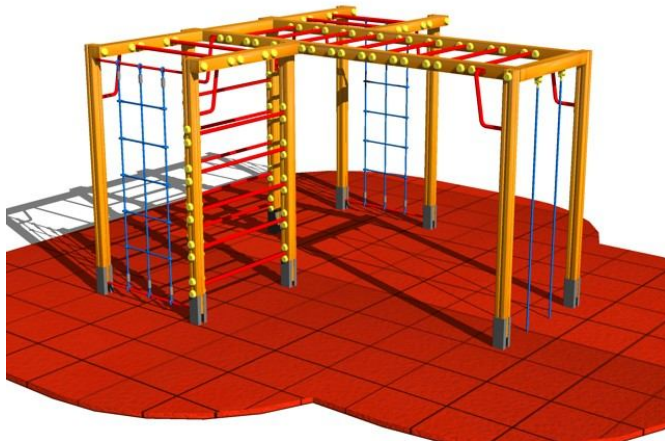

Καρτέλα Προϊόντος 12137

Σύνθετη Αναρρίχηση

Τεχνικές Πληροφορίες

Ηλικίες	6-12
Μέγιστο Ύψος Πτώσης	2.03μ
Μέγεθος Οργάνου	3,29μ x 3,29μ
Χώρος Ασφαλείας	7,5μ x 7,5μ
Εμβαδόν Χώρου Ασφαλείας	49,25μ ²